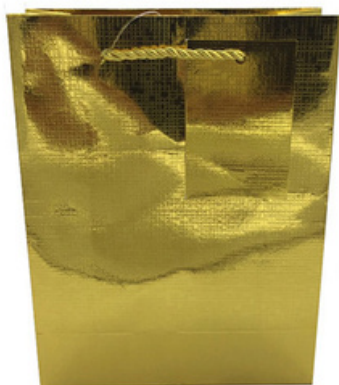

SACOLAS

SHELEITON

PRESENTES EIRELI

**Sacola para presente
Metalizada**

SH0980L - Medidas: 24 X 32 X 10

SH0980M - Medidas: 18 X 26 X 8

SH0980S - Medidas: 12 X 16 X 6

CX C/240

Sacola para presente

Metalizada

SH0983L - Medida: 32X25X18

CX C/240

Caixa para presente

Metalizada

SH0986L - Medidas: 17 X 25 X 11

SH0986M - Medidas: 15 X 20 X 10

SH0986S - Medidas: 13 X 16 X 9

SH0986XL - Medidas: 17x17x18

CX C/240

Caixa para presente

Metalizada

SH0987L - Medidas: 32 X 23 X 7

SH0987M - Medidas: 23 X 17 X 6

SH0987S - Medidas: 18 X 13 X 5

SH0987SS - Medidas: 12 X 12 X 4

SH0987XL - Medidas: 40 X 30 X 8

CX C/240 / XL - CX C/180

Sacola para presente

Metalizada

SH0988L - Medidas: 27 X 33 X 11

SH0988M - Medidas: 23 X 26 X 9

SH0988S - Medidas: 18 X 23 X 8