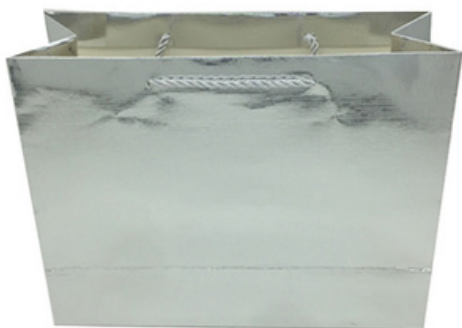

Sacola para presente

Metalizada

SH0983L - Medida: 32X25X18

CX C/240

Caixa para presente

Metalizada

SH0986L - Medidas: 17 X 25 X 11

SH0986M - Medidas: 15 X 20 X 10

SH0986S - Medidas: 13 X 16 X 9

SH0986XL - Medidas: 17x17x18

CX C/240

Caixa para presente

Metalizada

SH0987L - Medidas: 32 X 23 X 7

SH0987M - Medidas: 23 X 17 X 6

SH0987S - Medidas: 18 X 13 X 5

SH0987SS - Medidas: 12 X 12 X 4

SH0987XL - Medidas: 40 X 30 X 8

CX C/240 / XL - CX C/180

Sacola para presente

Metalizada

SH0988L - Medidas: 27 X 33 X 11

SH0988M - Medidas: 23 X 26 X 9

SH0988S - Medidas: 18 X 23 X 8

SH0987SS - Medidas: 16 X 16 X 7

SH0987XL - Medidas: 30 X 38 X 12

CX C/288 / S - CX C/240

Sacola para presente

Metalizada

SH0989L - Medidas: 32 X 25 X 12

SH0989S - Medidas: 24 X 18 X 10

CX C/288