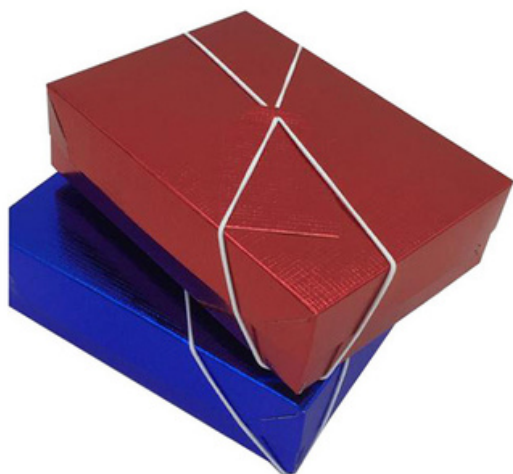

SACOLAS

SHELEITON

PRESENTES EIRELI

**Sacola para presente
Metalizada**

SH0980L - Medidas: 24 X 32 X 10

SH0980M - Medidas: 18 X 26 X 8

SH0980S - Medidas: 12 X 16 X 6

CX C/240

Sacola para presente

Metalizada

SH0983L - Medida: 32X25X18

CX C/240

Caixa para presente

Metalizada

SH0986L - Medidas: 17 X 25 X 11

SH0986M - Medidas: 15 X 20 X 10

SH0986S - Medidas: 13 X 16 X 9

SH0986XL - Medidas: 17x17x18

CX C/240

Caixa para presente

Metalizada

SH0987L - Medidas: 32 X 23 X 7

SH0987M - Medidas: 23 X 17 X 6

SH0987S - Medidas: 18 X 13 X 5

SH0987SS - Medidas: 12 X 12 X 4

SH0987XL - Medidas: 40 X 30 X 8

CX C/240 / XL - CX C/180

Sacola para presente

Metalizada

SH0988L - Medidas: 27 X 33 X 11

SH0988M - Medidas: 23 X 26 X 9

SH0988S - Medidas: 18 X 23 X 8