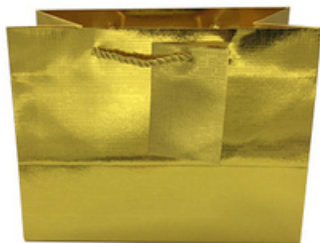

SACOLAS

SHELEITON

PRESENTES EIRELI

**Sacola para presente
Metalizada**

SH0980L - Medidas: 24 X 32 X 10

SH0980M - Medidas: 18 X 26 X 8

SH0980S - Medidas: 12 X 16 X 6

CX C/240

Sacola para presente

Metalizada

SH0983L - Medida: 32X25X18

CX C/240

Caixa para presente

Metalizada

SH0986L - Medidas: 17 X 25 X 11

SH0986M - Medidas: 15 X 20 X 10

SH0986S - Medidas: 13 X 16 X 9

SH0986XL - Medidas: 17x17x18

CX C/240

Caixa para presente

Metalizada

SH0987L - Medidas: 32 X 23 X 7

SH0987M - Medidas: 23 X 17 X 6

SH0987S - Medidas: 18 X 13 X 5