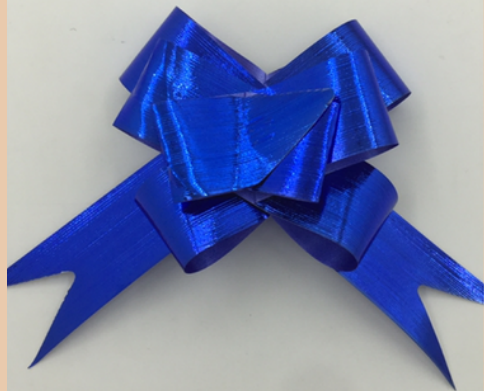

Laço Fácil

Fio Prateado

Sortido

Azul Claro - DL6018-09 18X390mm

Verde - DL6018-10 18X390mm

Preto - DL6018-11 18X390mm

Amarelo - DL6018-12 18X390mm

Laranja- DL6018-13 18X390mm

Laço Fácil
Fio Dourado

Sortido

9912 12X200mm

9917 18X330mm

9930 32X450mm

Laço Fácil

Florida

DL88019L - 30X450mm

DL88019M - 17X330mm

Laço Fácil

Metalizado

Vermelho - DL9032-1 32X510mm

Prata - DL9032-2 32X510mm

Dourado - DL9032-3 32X510mm

Azul - DL9032-4 32X510mm